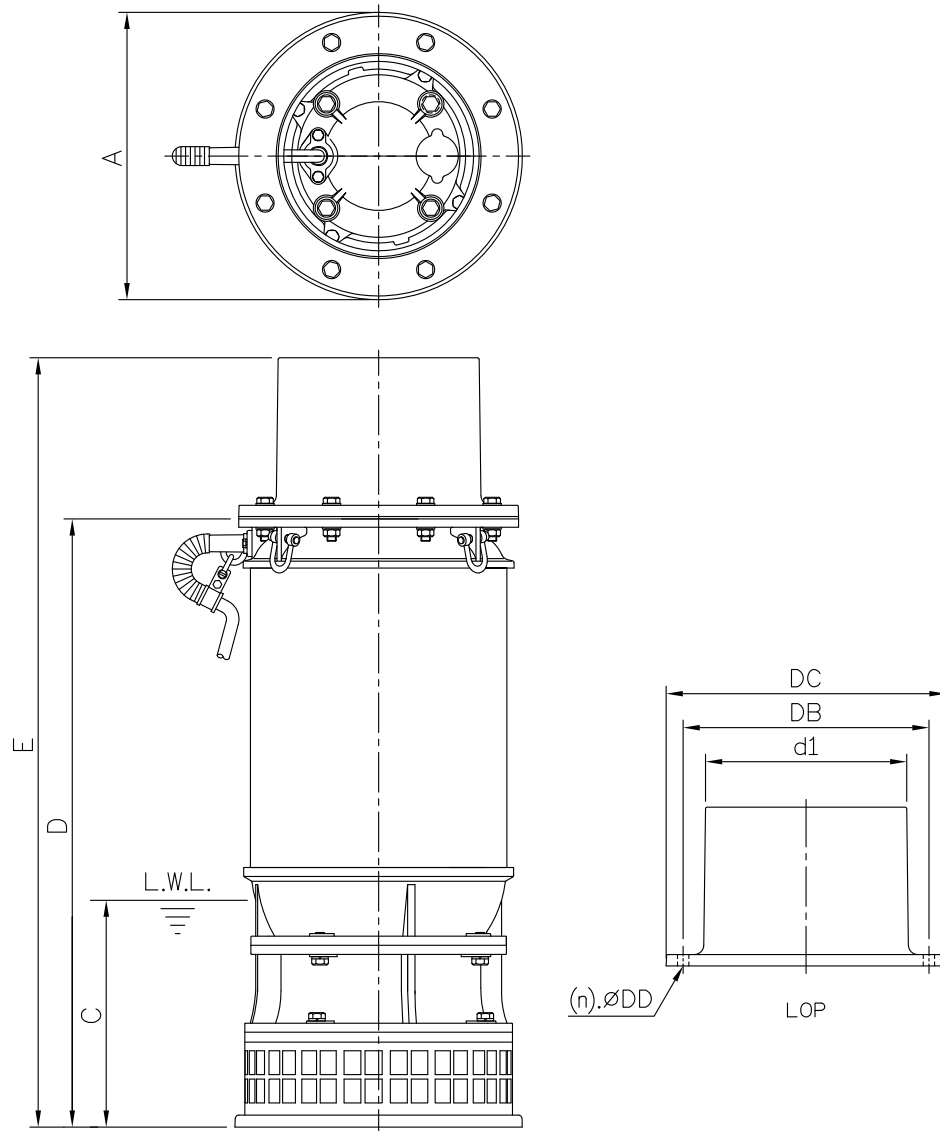

DIMENSIONS

No: SJL00475A30-00

MODEL: L-200A & L-250A & L-250AL

3Ø

Dimensions—mm

Weight:kg

Model	A	C	D	E	WT1 50Hz/60Hz	Outlet	d1	DB	DC	DD	(n)QTY
L-200A	340	250	733	923	116/119	LOP8-285	200	285	330	15	8
L-250A	380	300	802	1015	157/162	LOP10-325	250	325	370	15	8
L-250AL	380	300	802	1015	NA/156	LOP10-325	250	325	370	15	8

Dimensions—inch

Weight:lb

Model	A	C	D	E	WT1 50Hz/60Hz	Outlet	d1	DB	DC	DD	(n)QTY
L-200A	13 ³ / ₈	9 ¹³ / ₁₆	28 ⁷ / ₈	36 ⁵ / ₁₆	256/262	LOP8-285	7 ⁷ / ₈	11 ¹ / ₄	13	⁹ / ₁₆	8
L-250A	14 ¹⁵ / ₁₆	11 ¹³ / ₁₆	31 ¹ / ₁₆	39 ¹⁵ / ₁₆	346/357	LOP10-325	9 ³ / ₁₆	12 ¹³ / ₁₆	14 ³ / ₁₆	⁹ / ₁₆	8
L-250AL	14 ¹⁵ / ₁₆	11 ¹³ / ₁₆	31 ¹ / ₁₆	39 ¹⁵ / ₁₆	NA/344	LOP10-325	9 ³ / ₁₆	12 ¹³ / ₁₆	14 ³ / ₁₆	⁹ / ₁₆	8

L.W.L.:Lowest Running Water Level

WT1:Pump Weight(Without Cable)