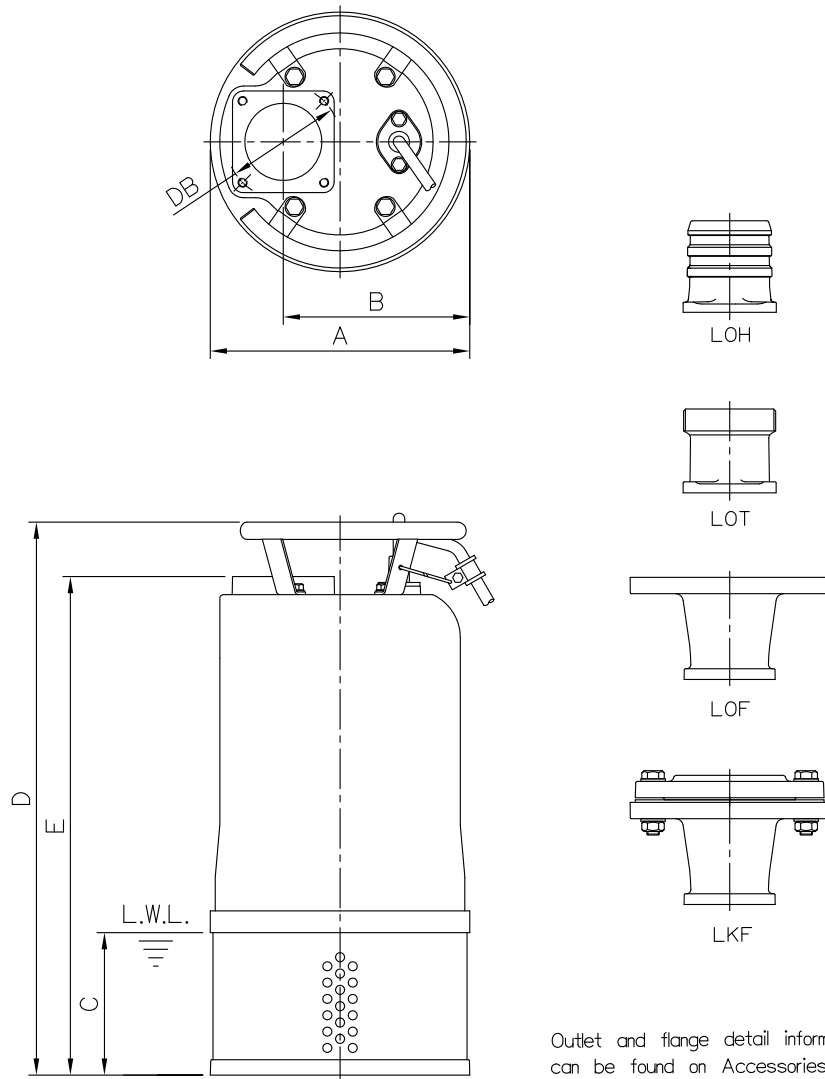

**DIMENSIONS**

**No: S4IC0275030-00**

**MODEL: IC-48/410 & IC-68/610**

**30**

Dimensions-mm

Weight:kg

| Model  | A   | B   | C   | D   | E   | DB  | WT1<br>50Hz/60Hz | Optional Outlet Accessories |          |                  |              |
|--------|-----|-----|-----|-----|-----|-----|------------------|-----------------------------|----------|------------------|--------------|
|        |     |     |     |     |     |     |                  | LOH                         | LOT      | LOF              | LKF          |
| IC-48  | 286 | 206 | 130 | 610 | 550 | 127 | 75/71            | LOH4-127                    | LOT4-127 | LOF4-175-190*127 | LKF4-175*127 |
| IC-410 | 286 | 206 | 130 | 610 | 550 | 127 | 80/79            | LOH4-127                    | LOT4-127 | LOF4-175-190*127 | LKF4-175*127 |
| IC-68  | 286 | 206 | 130 | 610 | 550 | 127 | 78/NA            | LOH6-127                    | LOT6-127 | LOF6-240*127     | LKF6-240*127 |
| IC-610 | 286 | 206 | 130 | 610 | 550 | 127 | 81               | LOH6-127                    | LOT6-127 | LOF6-240*127     | LKF6-240*127 |