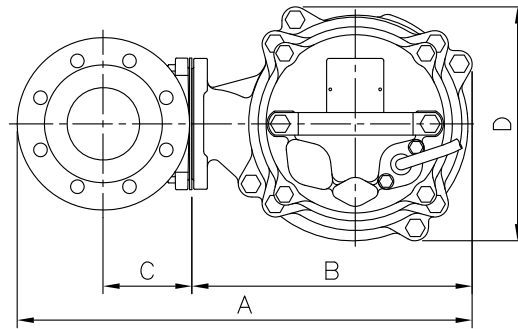

**DIMENSIONS**

**No: S3AFU275030-00**

**MODEL: 80AFU25.5/27.5 & 80AFU25.5/27.5L**

**30**

Dimensions-mm

Weight:Kg

Model	d	A	B	C	D	E	F	G	H	I	WT1 50Hz/60Hz	Elbow (Flange) Set	DN	DB	DC	DD	(n)QTY	WT2
80AFU25.5	80	501	309	98	258	206	147	566	665	86	68/67	EB3-150A	80	150	185	15	8	12
80AFU27.5	80	501	309	98	258	206	147	566	665	86	74/73	EB3-150A	80	150	185	15	8	12
80AFU25.5L	80	506	314	98	273	242	199	618	717	122	70/69	EB3-150A	80	150	185	15	8	12
80AFU27.5L	80	506	314	98	273	242	199	618	717	122	76/75	EB3-150A	80	150	185	15	8	12

C.W.L.:Continuous Running Water Level WT1:Pump Weight(Without Cable)  
L.W.L.:Lowest Running Water Level WT2:Elbow Set Weight

**DIMENSIONS**

**No: S3AFU27503T-00**

**MODEL: 80AFU25.5/27.5 & 80AFU25.5/27.5L**