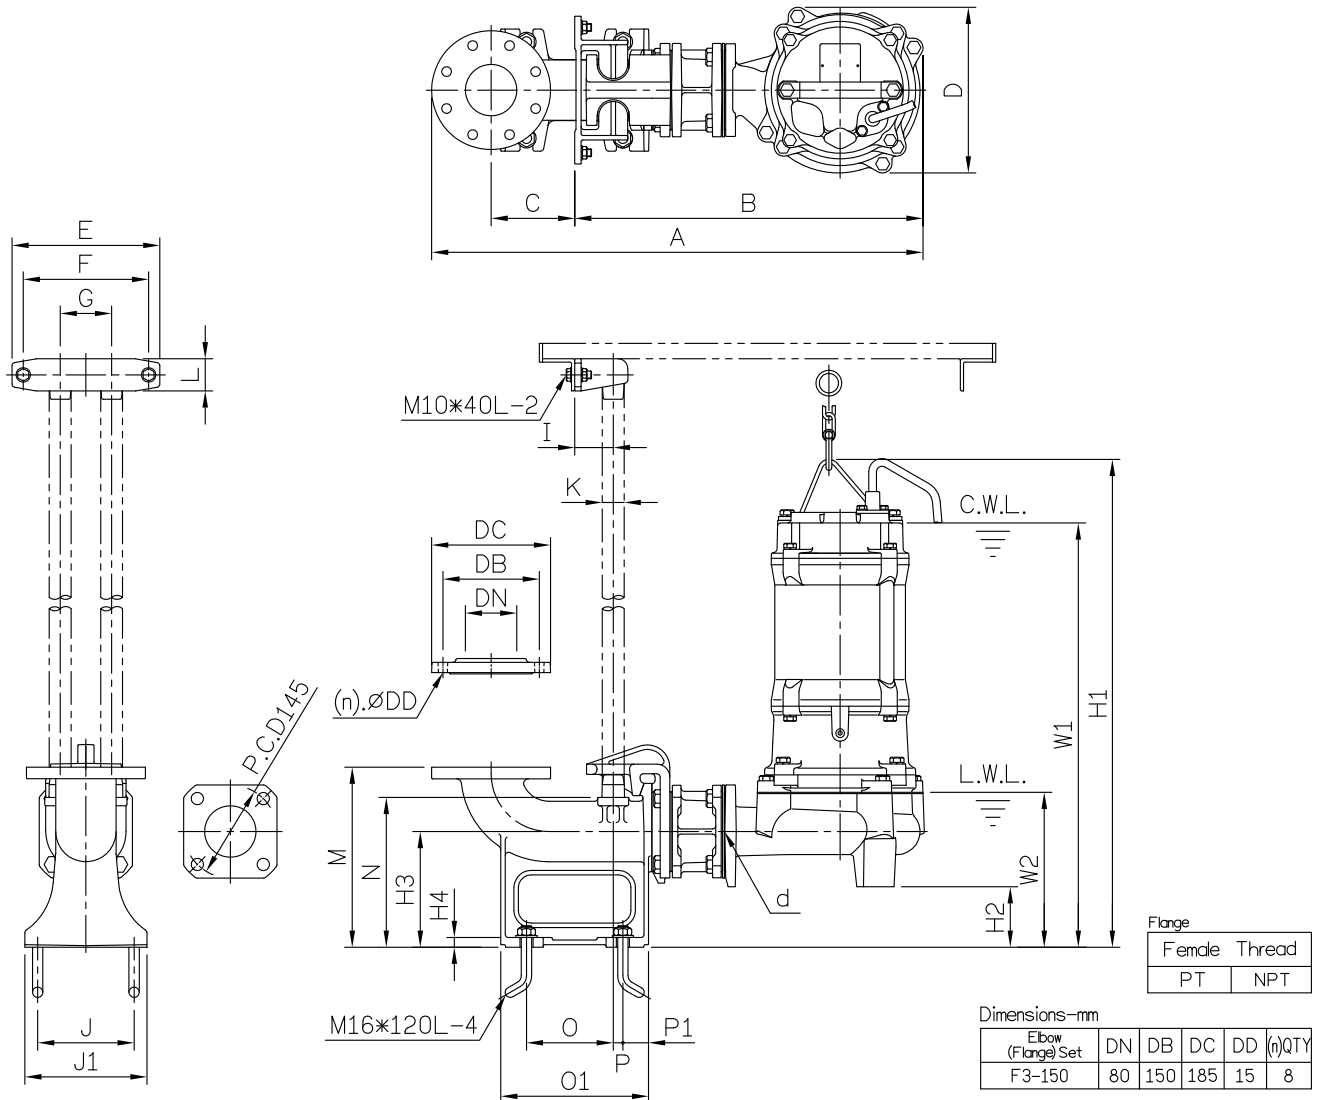

**DIMENSIONS**

**No: S3AFU275030-00**

**MODEL: 80AFU25.5/27.5 & 80AFU25.5/27.5L**

**30**

Dimensions-mm

Weight:Kg

Model	d	A	B	C	D	E	F	G	H	I	WT1 50Hz/60Hz	Elbow (Flange) Set	DN	DB	DC	DD	(n)QTY	WT2
80AFU25.5	80	501	309	98	258	206	147	566	665	86	68/67	EB3-150A	80	150	185	15	8	12
80AFU27.5	80	501	309	98	258	206	147	566	665	86	74/73	EB3-150A	80	150	185	15	8	12
80AFU25.5L	80	506	314	98	273	242	199	618	717	122	70/69	EB3-150A	80	150	185	15	8	12
80AFU27.5L	80	506	314	98	273	242	199	618	717	122	76/75	EB3-150A	80	150	185	15	8	12

C.W.L.:Continuous Running Water Level WT1:Pump Weight(Without Cable)  
L.W.L.:Lowest Running Water Level WT2:Elbow Set Weight

**DIMENSIONS**

**No: S3AFU27503T-00**

**MODEL: 80AFU25.5/27.5 & 80AFU25.5/27.5L**

**3Ø**

Dimensions-mm

Elbow (Flange) Set	DN	DB	DC	DD	(n)QTY
F3-150	80	150	185	15	8

Dimensions-inch

Elbow (Flange) Set	DN	DB	DC	DD	(n)QTY
F3-150	3	5 15/16	7 5/16	9/16	8

Dimensions-mm

Model	d	A	B	C	D	E	F	G	I	J	J1	K	L	M	N	O	O1	P	P1	W1	W2	H1	H2	H3	H4	WT1 50Hz/60Hz	GRS Set	WT2
80AFU25.5	80	764	542	130	258	230	195	80	60	150	190	1 1/4	50	280	233	135	230	15	40	660	241	759	94	180	15	68/67	T80DH	31
80AFU27.5	80	764	542	130	258	230	195	80	60	150	190	1 1/4	50	280	233	135	230	15	40	660	241	759	94	180	15	74/73	T80DH	31
80AFU25.5L	80	769	547	130	273	230	195	80	60	150	190	1 1/4	50	280	233	135	230	15	40	676	257	775	58	180	15	70/69	T80DH	31
80AFU27.5L	80	769	547	130	273	230	195	80	60	150	190	1 1/4	50	280	233	135	230	15	40	676	257	775	58	180	15	76/75	T80DH	31