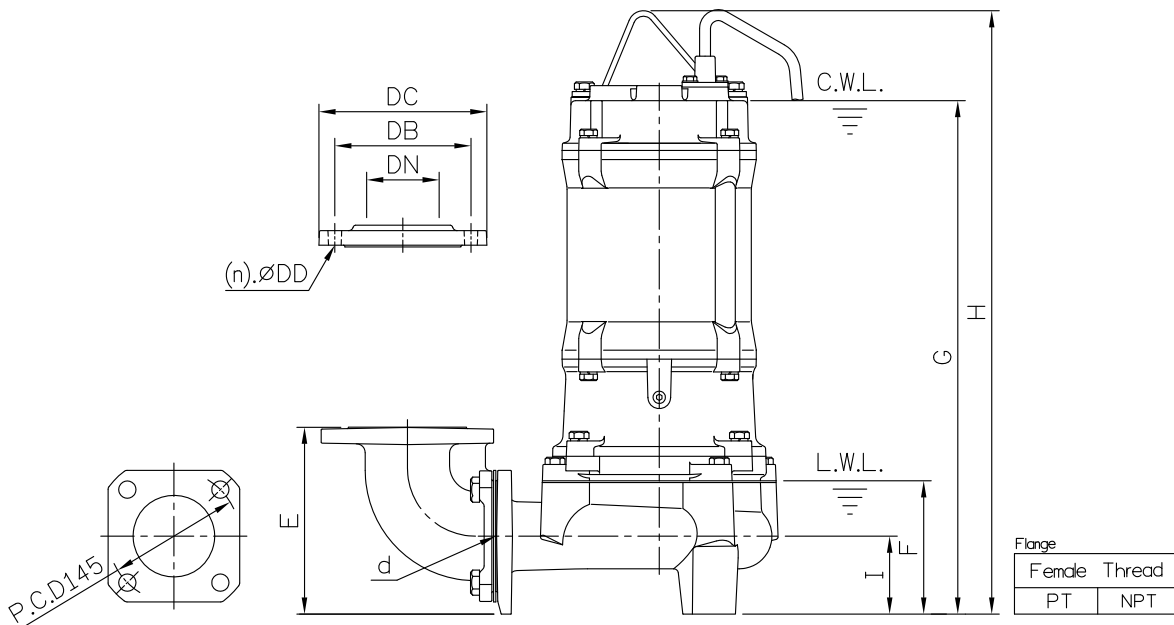

**DIMENSIONS**

**No: S3AFU275030-00**

**MODEL: 80AFU25.5/27.5 & 80AFU25.5/27.5L**

**30**

Dimensions-mm

Weight:Kg

Model	d	A	B	C	D	E	F	G	H	I	WT1 50Hz/60Hz	Elbow (Flange) Set	DN	DB	DC	DD	(n)QTY	WT2
80AFU25.5	80	501	309	98	258	206	147	566	665	86	68/67	EB3-150A	80	150	185	15	8	12
80AFU27.5	80	501	309	98	258	206	147	566	665	86	74/73	EB3-150A	80	150	185	15	8	12
80AFU25.5L	80	506	314	98	273	242	199	618	717	122	70/69	EB3-150A	80	150	185	15	8	12
80AFU27.5L	80	506	314	98	273	242	199	618	717	122	76/75	EB3-150A	80	150	185	15	8	12

C.W.L.:Continuous Running Water Level WT1:Pump Weight(Without Cable)  
L.W.L.:Lowest Running Water Level WT2:Elbow Set Weight

**DIMENSIONS**

**No: S3AFU27503T-00**

**MODEL: 80AFU25.5/27.5 & 80AFU25.5/27.5L**